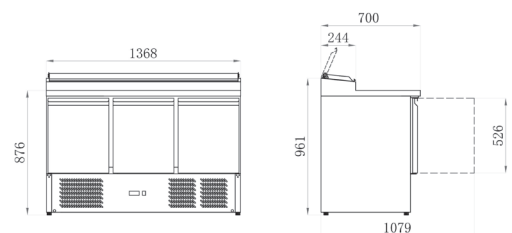

SALADETTES

SÉRIE STAR • 3 PORTES
EXTÉRIEURS ET INTÉRIEURS INOX

RÉFÉRENCE

AAPS300

DÉSIGNATION

SALADETTE INOX - 3 P. - 392 L - SÉRIE STAR

TECHNIQUE

- INTÉRIEUR ET EXTÉRIEUR EN INOX/DOS GALVANISÉ
- ÉVAPORATEUR INJECTÉ
- Gaz réfrigérant R290
- Thermostat digital
- Pieds réglables
- Joints de portes clipsés
- 230 V Mono
- Froid statique avec ventilateur
- Température ambiante : 32°C
- Température +2°C/+8°C
- Capacité table : 5 niveaux par porte espacés de 50 mm
- Prévu pour bacs de 150 mm de profondeur

DOTATION : 1 CLAYETTE PAR PORTE

LIVRÉES SANS BACS GN

SALADETTES POSITIVES

Réf.	Portes	Volume (litres)	Puissance (W)	Poids (kg)	Dim. (mm) L x P x H	Capacité	Prix (h.t) €
AAPS300	3	392	270	104	1368 x 700 x 961	8 bacs GN 1/6	