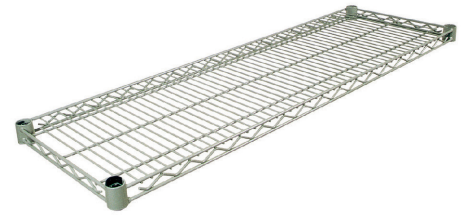

### DÉSIGNATION

TABLETTES SUPPLÉMENTAIRES - P. 36 CM - 80 CM

### TECHNIQUE

- **LARGEUR : 36 CM**
- **HAUTEUR : 182 CM**
- Tablettes dotées d'un renfort
- Serpentins triangulés périphériques