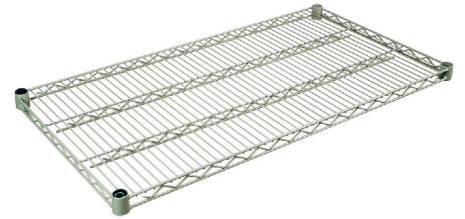

### DÉSIGNATION

TABLETTES SUPPLÉMENTAIRES - P. 54 CM - 100 CM

### TECHNIQUE

- **LARGEUR : 54 CM**
- **HAUTEUR : 182 CM**
- Tablettes dotées de 2 renforts, serpentins triangulés périphériques et centraux permettant des charges lourdes de 350 kg