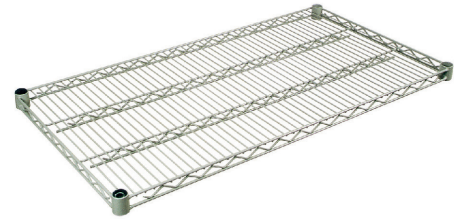

### RÉFÉRENCE

E21/110

### DÉSIGNATION

TABLETTES SUPPLÉMENTAIRES - P. 54 CM - 110 CM

### TECHNIQUE

- **LARGEUR : 54 CM**
- **HAUTEUR : 182 CM**
- Tablettes dotées de 2 renforts, serpentins triangulés périphériques et centraux permettant des charges lourdes de 350 kg