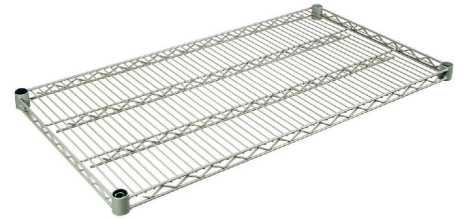

ÉTAGÈRES POUR CHAMBRES FROIDES

EPOXY SUPER RENFORCÉ

RÉFÉRENCE

E21/140

DÉSIGNATION

TABLETTES SUPPLÉMENTAIRES - P. 54 CM - 140 CM

TECHNIQUE

- **LARGEUR : 54 CM**
- **HAUTEUR : 182 CM**
- Tablettes dotées de 2 renforts, serpentins triangulés périphériques et centraux permettant des charges lourdes de 350 kg

TABLETTES SUPPLÉMENTAIRES

		Prix (h.t) €
140 cm	E21/140	