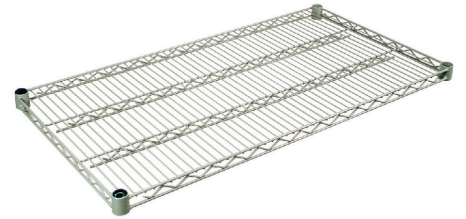

ÉTAGÈRES POUR CHAMBRES FROIDES

EPOXY SUPER RENFORCÉ

RÉFÉRENCE

E21/80

DÉSIGNATION

TABLETTES SUPPLÉMENTAIRES - P. 54 CM - 80 CM

TECHNIQUE

- **LARGEUR : 54 CM**
- **HAUTEUR : 182 CM**
- Tablettes dotées de 2 renforts, serpentins triangulés périphériques et centraux permettant des charges lourdes de 350 kg

TABLETTES SUPPLÉMENTAIRES

		Prix (h.t) €
80 cm	E21/80	