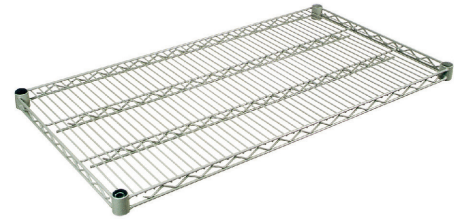

### DÉSIGNATION

TABLETTES SUPPLÉMENTAIRES - P. 54 CM - 90 CM

### TECHNIQUE

- **LARGEUR : 54 CM**
- **HAUTEUR : 182 CM**
- Tablettes dotées de 2 renforts, serpentins triangulés périphériques et centraux permettant des charges lourdes de 350 kg