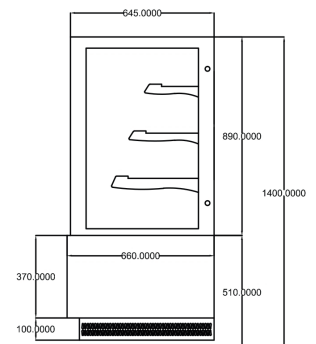

## DÉSIGNATION

VITRINE PÂTISSERIE - VITRAGE DROIT - 3 ÉTAGÈRES - 525 L

## TECHNIQUE

- Gaz réfrigérant R290
- Température +2°C/+8°C
- Verre trempé
- 3 étagères
- Dégivrage automatique
- Évaporation automatique de l'eau de dégivrage
- Fermeture arrière avec portes coulissantes
- Thermostat numérique
- Lampe LED à l'intérieur

## VITRAGES DROITS • 3 ÉTAGÈRES

Réf.	Volume (litres)	Dim. (mm) L x P x H	Prix (h.t) €
EDEN500	525	1200 x 660 x 1400	