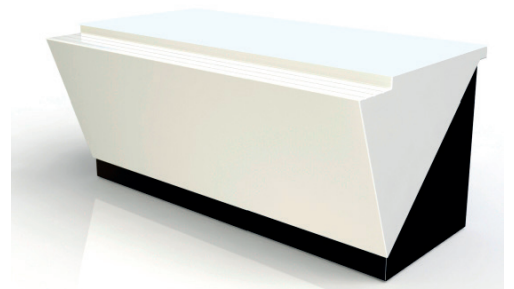

VITRINES SELF-SERVICE ALIMENTAIRES

SÉRIE CLASSIC SELF SERVICE

RÉFÉRENCE

GR-AR-111-S

DÉSIGNATION

VITRINES SELF-SERVICE ALIMENTAIRES - COMPTOIRS - SÉRIE CLASSIC SELF SERVICE - L. 1000 MM

TECHNIQUE

- Fabriquée en acier inoxydable, en Corian, Matériel solide et en bois ou avec une décoration en verre imprimée numériquement
- D'autres couleurs disponibles

COMPTOIRS

Réf.	Poids (kg)	Dim. (mm) L x P x H	Prix (h.t) €
GR-AR-111-S	70	1000 x 1100 x 870	