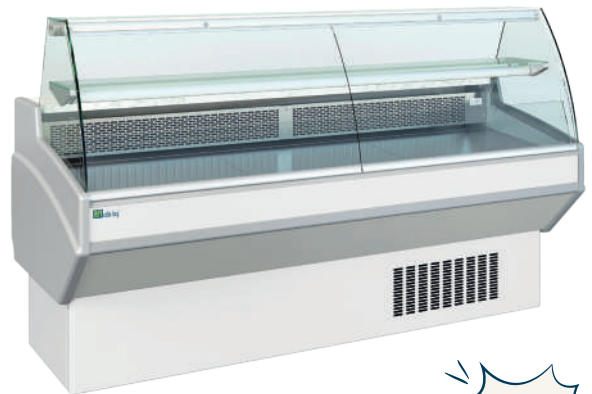

FROID STATIQUE - POSITIVE +3°C/+6°C

- ÉTAGÈRE INTERMÉDIAIRE EN VERRE AVEC ÉCLAIRAGE LED
- AVEC RÉSERVE RÉFRIGÉRÉE (2 PORTES)

- Tablette de service en marbre
- Exposition en INOX
- Avec éclairage
- Étagère intermédiaire
- Thermostat digital
- Dégivrage automatique
- 230 V Mono
- Ambiance de fonctionnement à 25°C et 60% d'humidité
- Options couleurs : sur demande

-10%

3 507 € HT

**VITRAGE DROIT
BE200**

~~3 897 € HT~~

- Surface : 1,47 m²
- Puissance : 485 W
- Poids : 170 Kg
- Dimensions (L x P x H) : 2000 x 931 x 1290 mm

-10%

3 538 € HT

**VITRAGE BOMBÉ
BE200B**