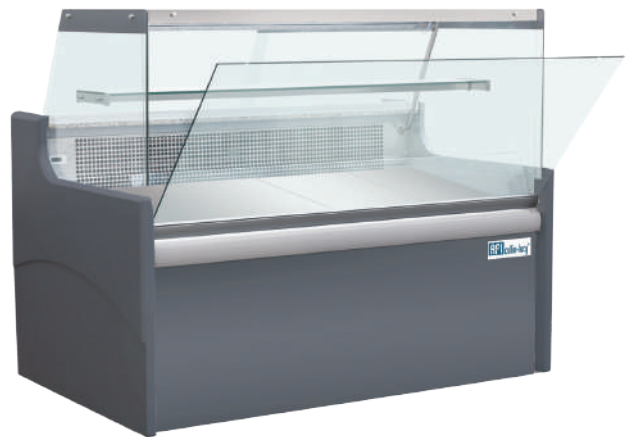

COMPTOIR D'EXPOSITION - VITRAGE DROIT

FROID VENTILÉ - POSITIVE +2°C/+5°C

- ÉVAPORATEUR TRAITÉ
- AVEC RÉSERVE RÉFRIGÉRÉE
- PROFONDEUR D'EXPOSITION : 580 MM

- Plaque extérieure en matériau pré-enduit, intérieur en acier inoxydable
- Bords incurvés de l'intérieur pour un nettoyage facile
- La bande d'étanchéité magnétique garde l'air froid à l'intérieur (facile à retirer sans utiliser d'outils)
- Thermostat numérique
- Interrupteur
- Ventilateurs
- Lumière LED intérieure
- Vitrage livré monté
- Système de refroidissement à dégivrage automatique
- Pieds réglables en acier inoxydable ou roulettes verrouillables
- 1 étagère en verre
- Ambiance de fonctionnement à 25°C et 60% d'humidité
- 230 V Mono

COMPTOIR GRIS
VSA2000D.V1G

2 878 € HT

~~3 198 € HT~~

- Portes arrières : 2
- Volume : 670 L
- Puissance : 800 W
- Poids : 200 Kg
- Dimensions (L x P x H) : 2090 x 900 x 1230 mm

-10%